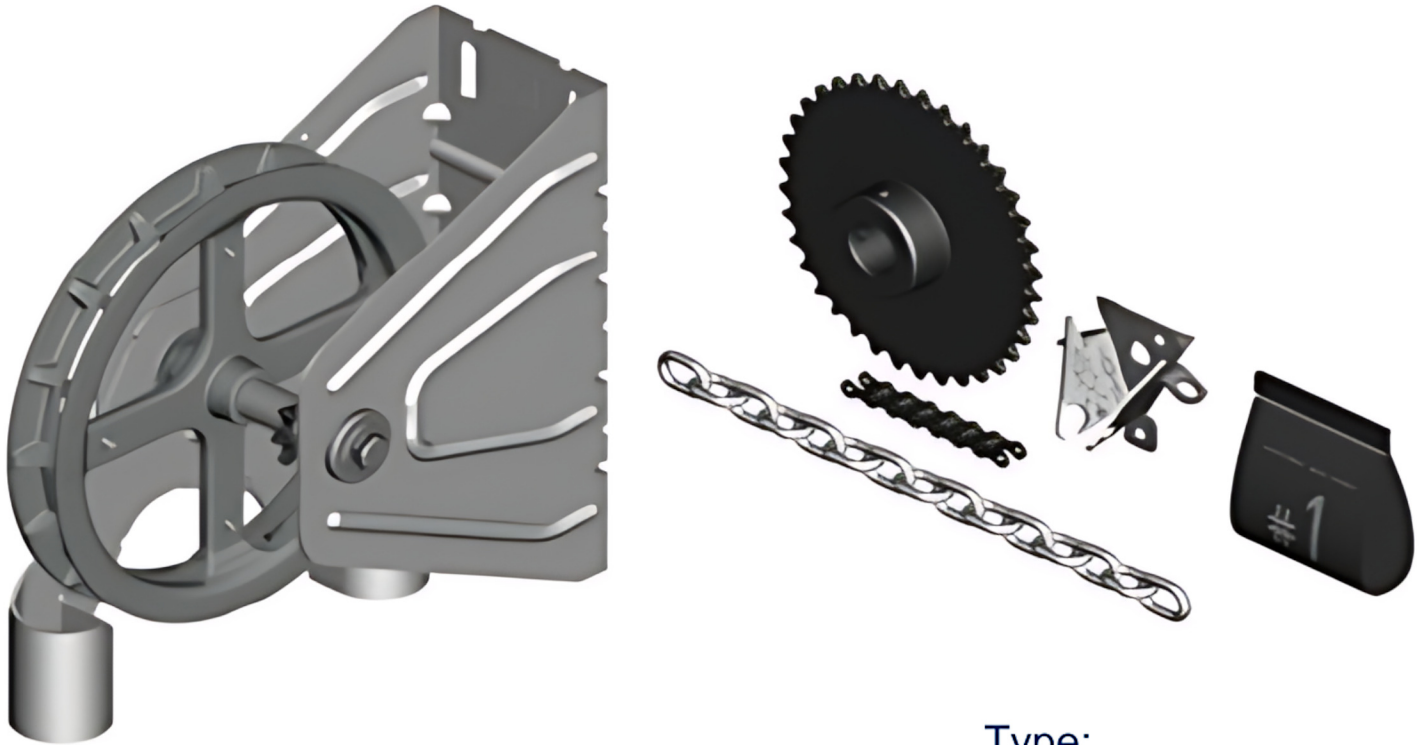

Puertas & Portones Automaticos S.A. de C.V.

¡Nuestra pasión es la Solución!...

»APARATO DE CADENA R4:1 1"D 36D P41 MARCA CANIMEX MOD.CH 2000R.

Type:

Pull load hand chain:

Includes:

Wall mounting

35lb max

Hand chain (HC)

Chain keeper #185370

Door shaft sprocket (DS)

Roller chain (RC)

Fastener bag (hoist #1):

- 1/4" Square Key

- 2x set screws 5/16-18

17,379	1	100	DT0225B

CÓDIGO	SKU	MODELO	DESCRIPCIÓN
XC-00005-00	126654	CH 2000R	APARATO DE CADENA R4:1 1"D 36 DIENTES

(229) 461-7028

portonesautomaticos@adsver.com.mx
ads.portonesautomaticos@outlook.com

(229) 927-55107, 167-8080, 167-8007, 151-7529