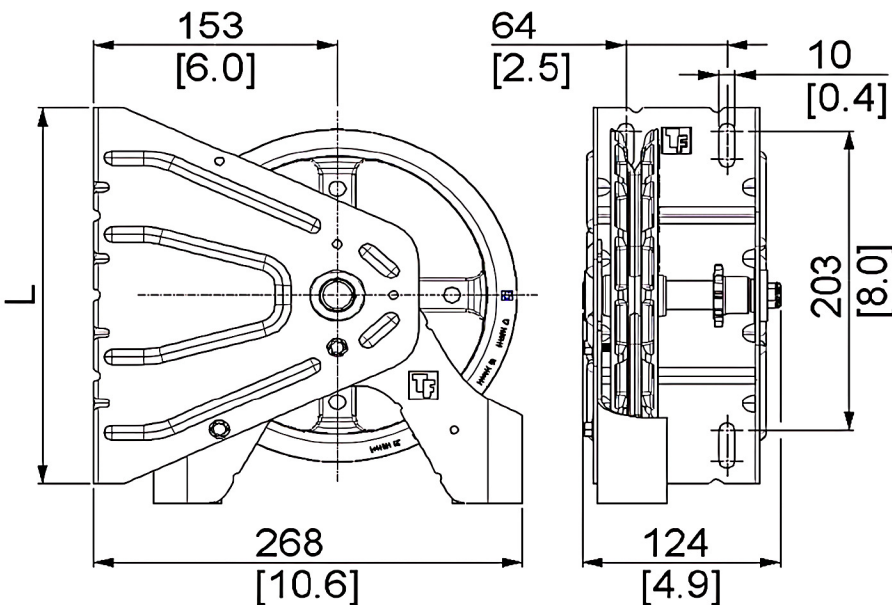

Puertas & Portones Automaticos S.A. de C.V.

¡Nuestra pasión es la Solución!...

»APARATO DE CADENA R4:1 1"D 36D P41 MARCA CANIMEX MOD.CH 2000R.

Type:

Pull load hand chain:

Includes:

Wall mounting

35lb max

Hand chain (HC)

Chain keeper #185370

Door shaft sprocket (DS)

Roller chain (RC)

Fastener bag (hoist #1):

- 1/4" Square Key

- 2x set screws 5/16-18

17,379	1	100	DT0225B

CÓDIGO	SKU	MODELO	DESCRIPCIÓN
XC-00005-00	126654	CH 2000R	APARATO DE CADENA R4:1 1"D 36 DIENTES

(229) 461-7028

portonesautomaticos@adsver.com.mx
ads.portonesautomaticos@outlook.com

(229) 927-55107, 167-8080, 167-8007, 151-7529